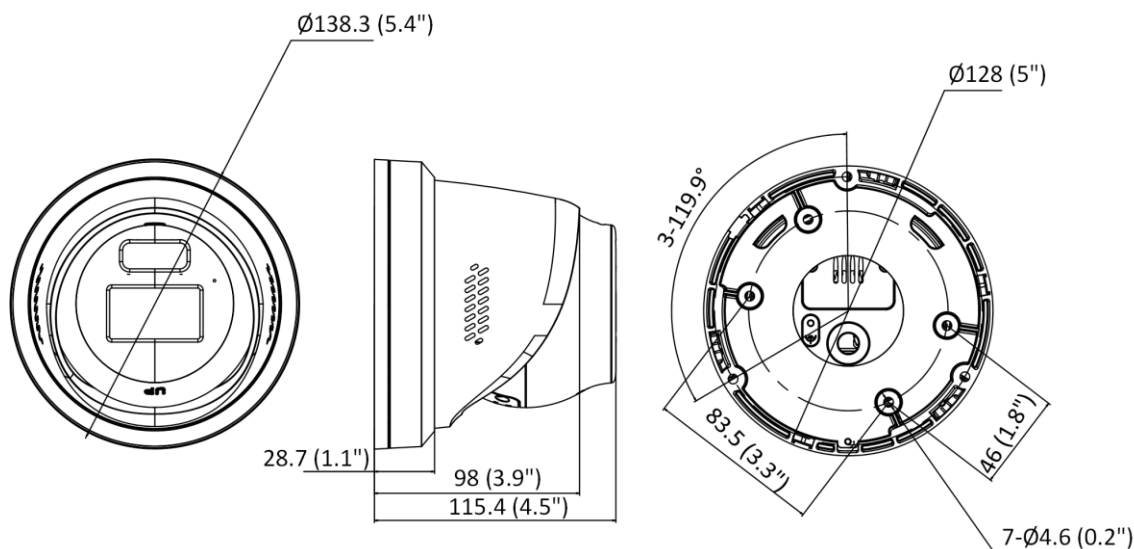

▪ Available Model

DS-2CD2347G2H-LISU/SL(2.8mm)/Black

DS-2CD2347G2H-LISU/SL(2.8mm)

DS-2CD2347G2H-LISU/SL(4mm)

▪ Dimension

Unit: mm (inch)

▪ **Accessory**

▪ **Optional**